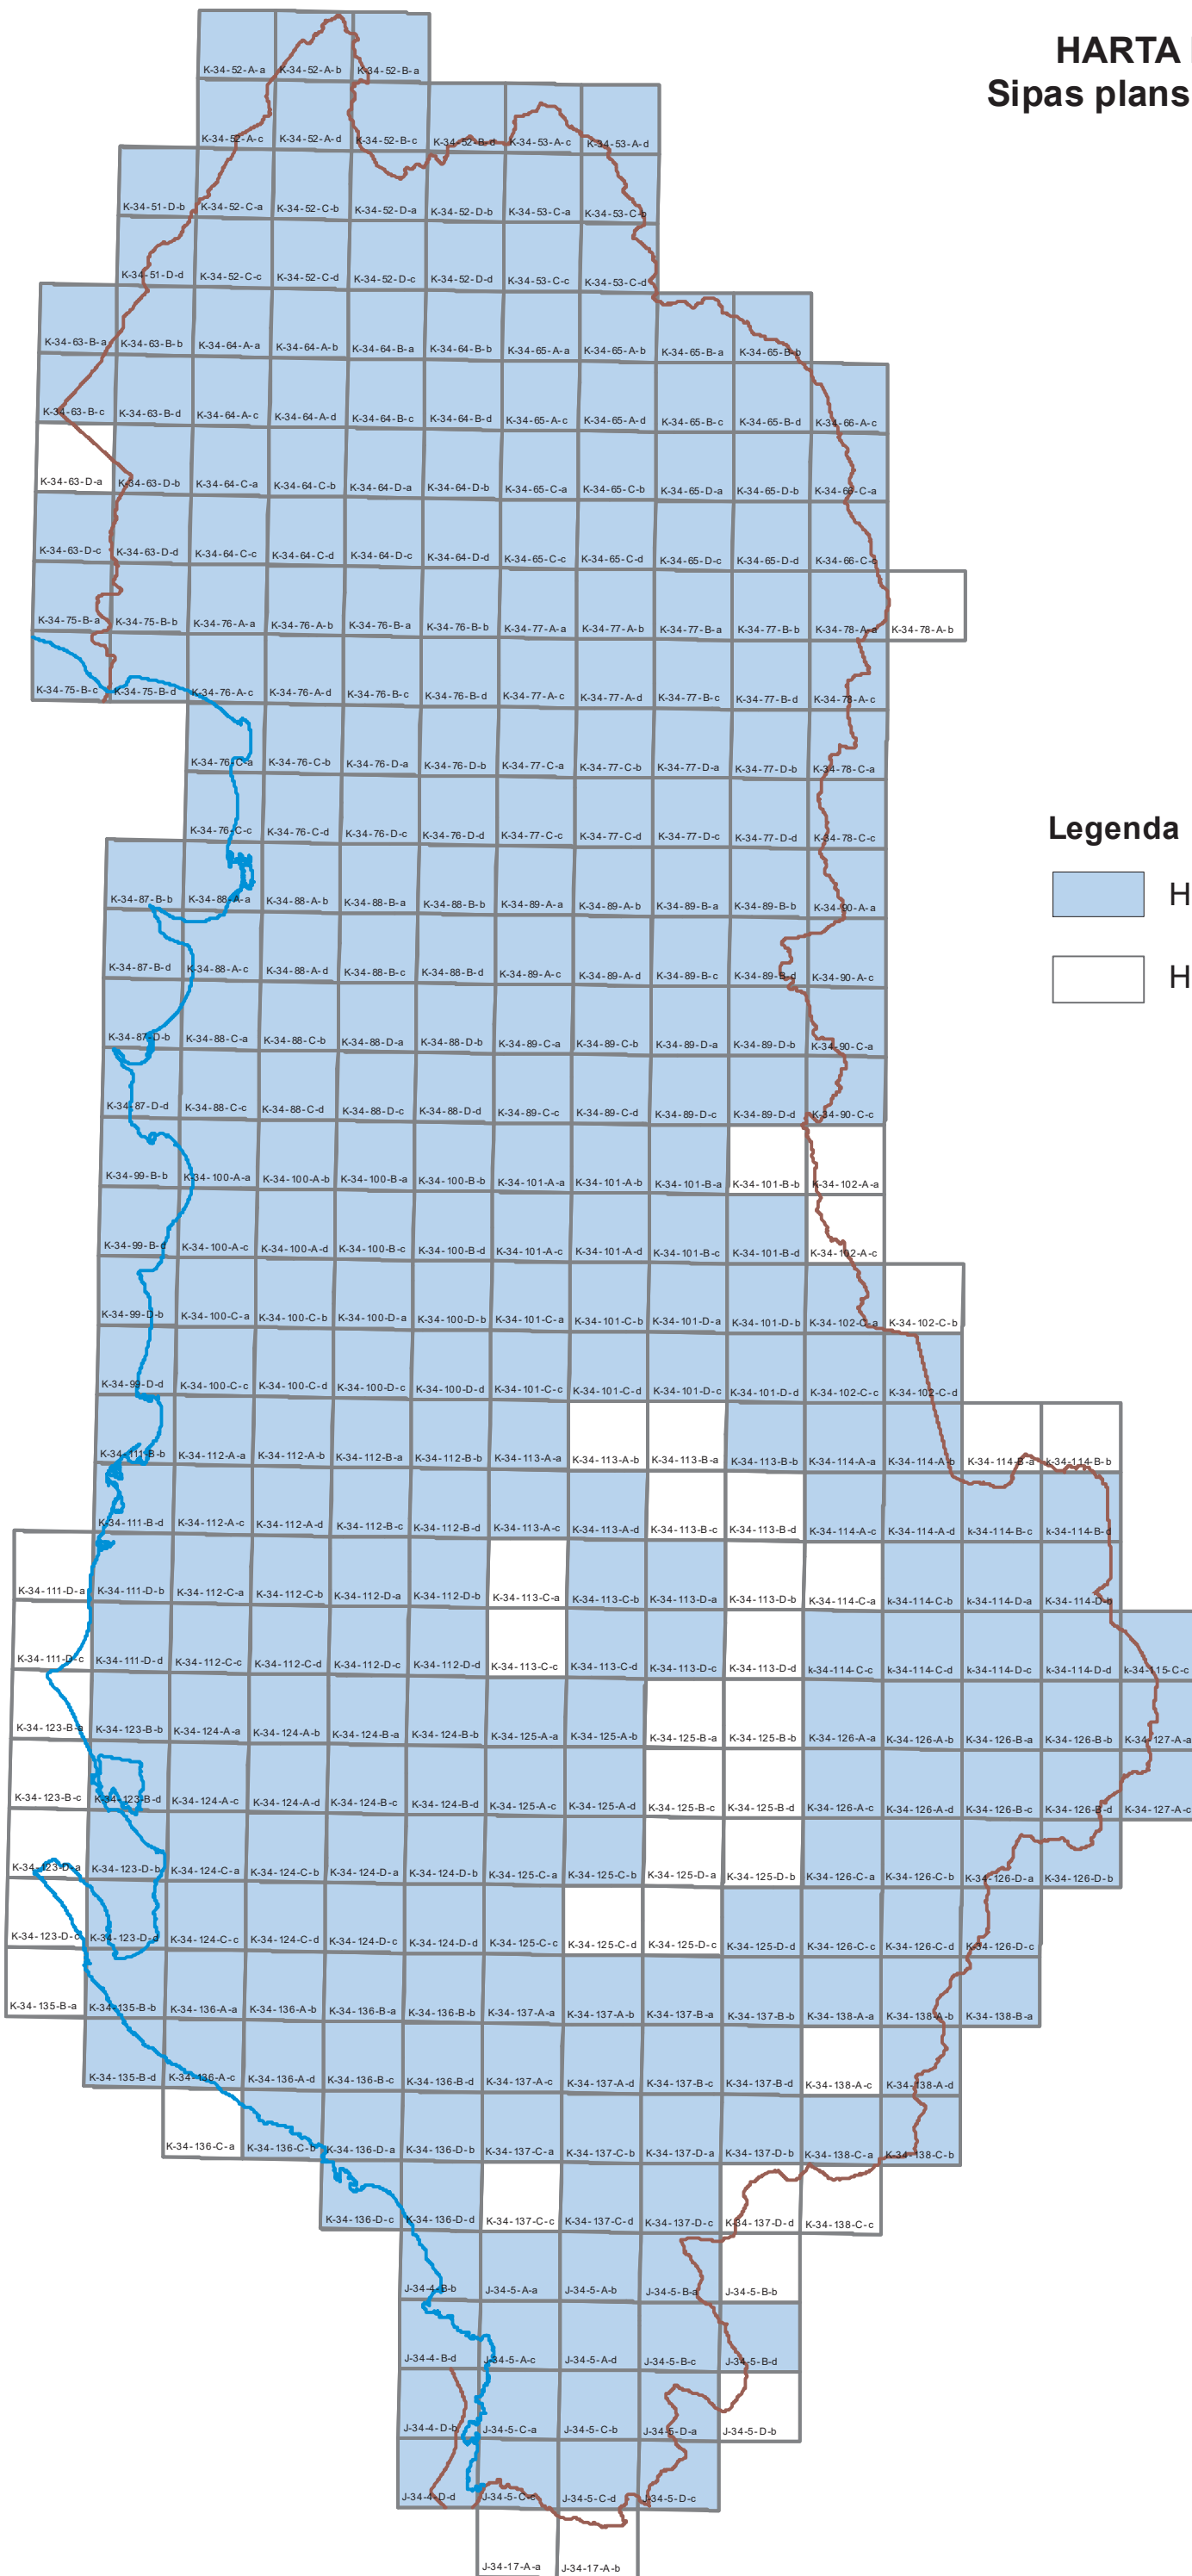

HARTA HIDROGJEOLOGJIKE

Sipas planshetave ne shkalle 1:25000

Legenda

- Harta të përfunduara
- Harta të papërfunduara