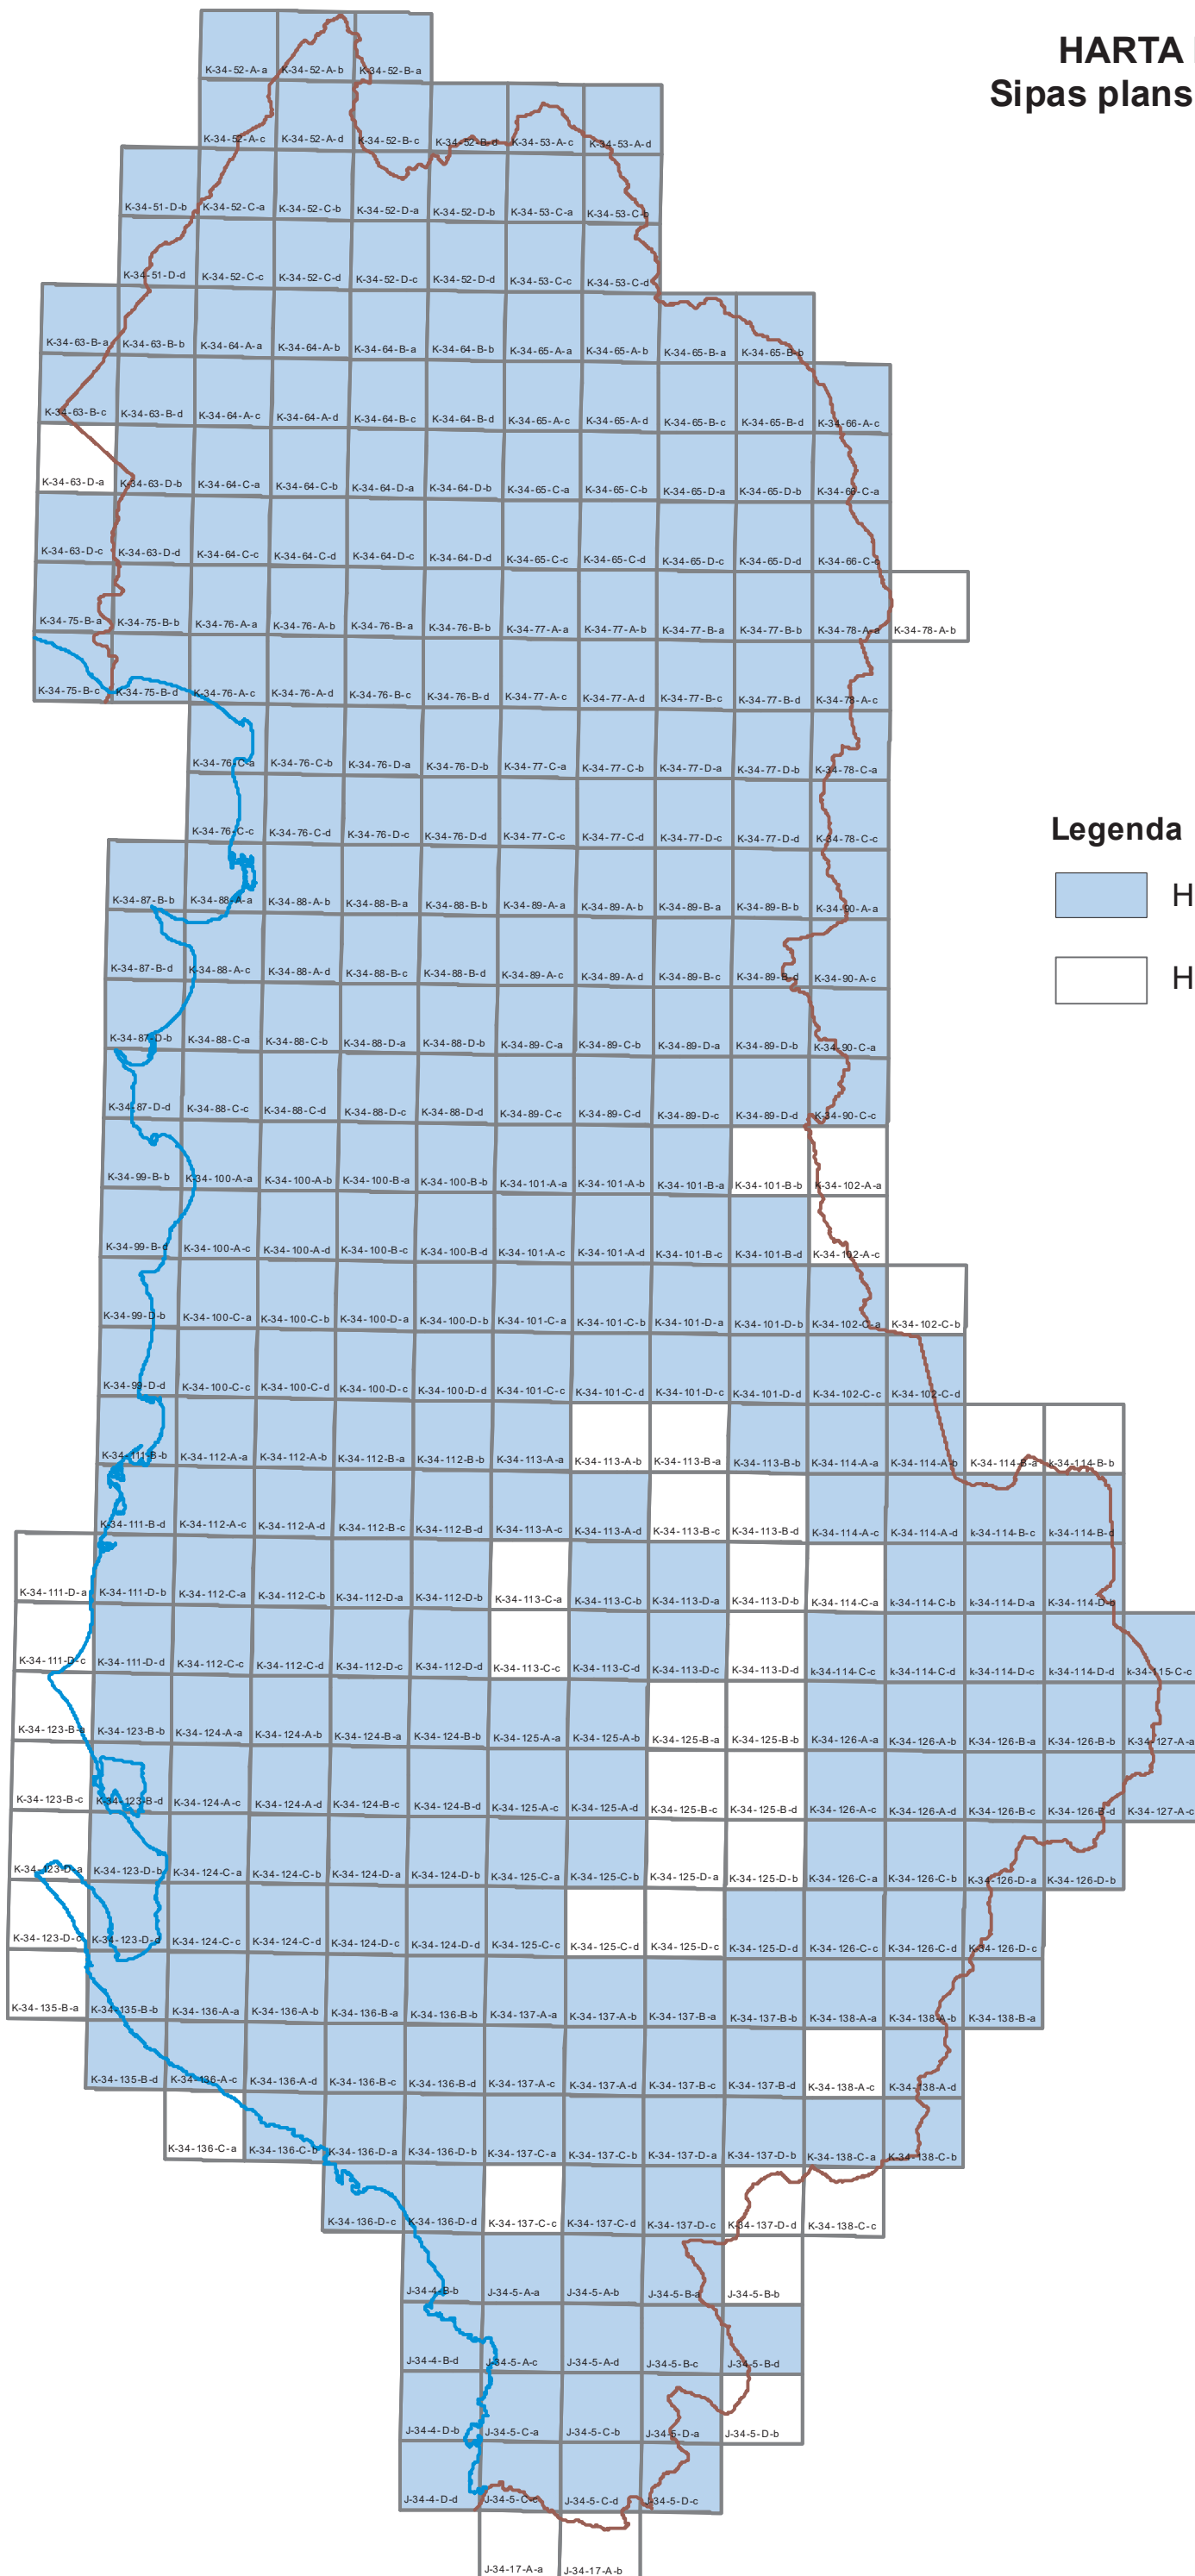

HARTA HIDROGJEOLOGJIKE

Sipas planshetave ne shkalle 1:25000

Legenda

-  Harta të përfunduara
-  Harta të papërfunduara